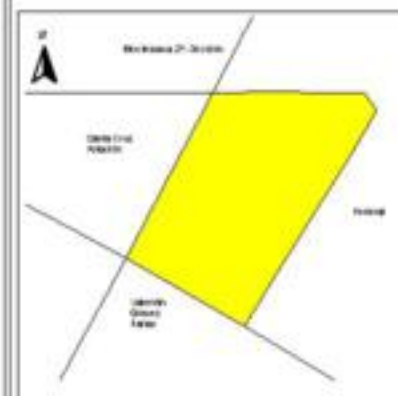

EVALUA DF
Consejo de Evaluación del
Desarrollo Social del
Distrito Federal

ÍNDICE DE DESARROLLO SOCIAL

Delegación: Venustiano Carranza
Colonia: Industrial Puerto Aéreo
Grado de desarrollo: Bajo

Grado de Desarrollo Social